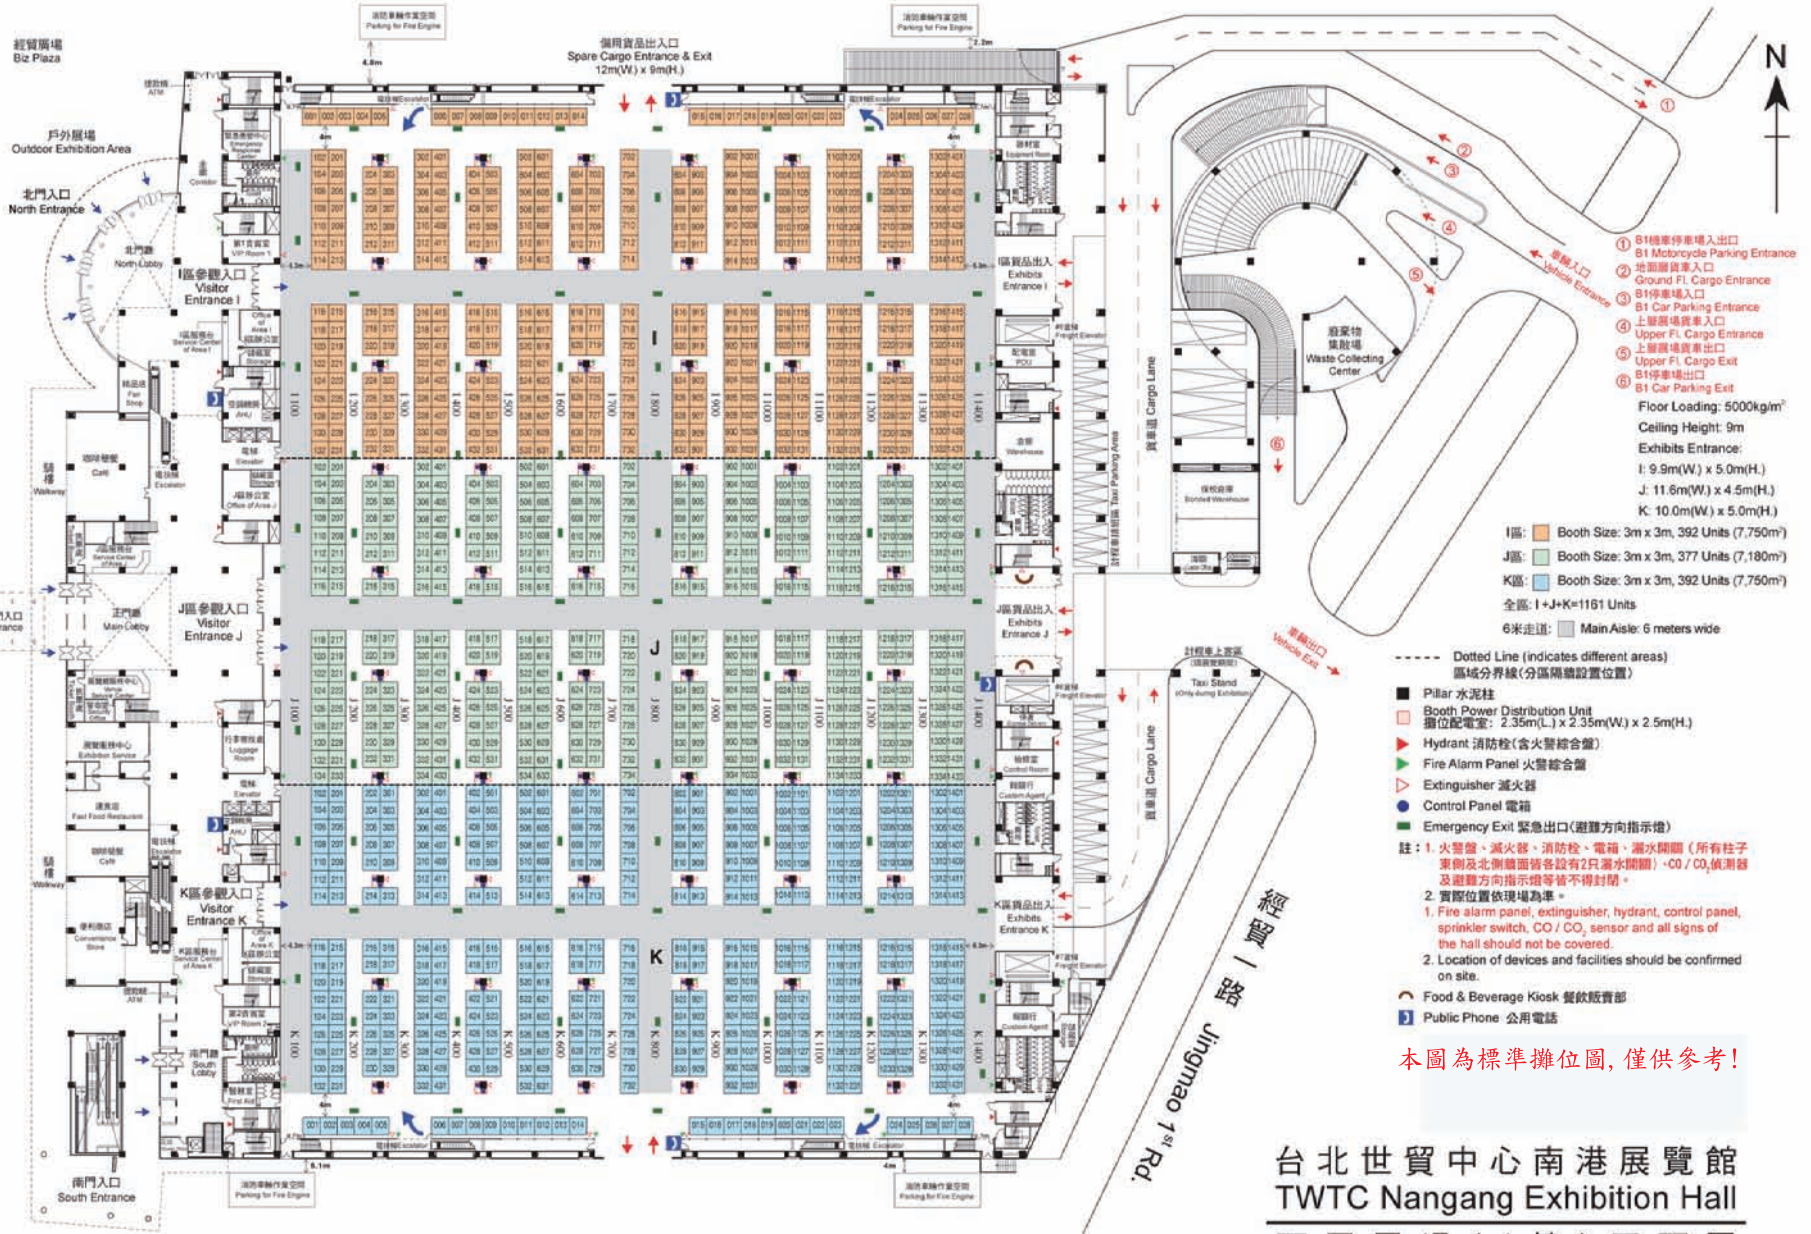

計程車上落區 Taxi Arrival
接駁車停靠區 Shuttle Bus Stop
公車停靠區 Bus Stop
小輪船上落區 Car Arrival
經國一路 Jingmao 1st Rd.
經國二路 Jingmao 2nd Rd.

南港路一段 Nangang Rd., Sec.1

 南港展覽館站
 Nangang Exhibition Center Station
 (捷運內湖線・預計98年通車)
 (MRT Neihu Line Opening in 2009)

台北世貿中心南港展覽館
 TWTC Nangang Exhibition Hall
 下層展場(1樓)平面圖
 Ground Level Exhibition Hall Plan (1F)